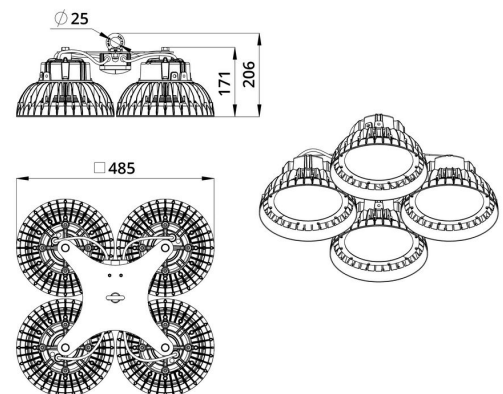

2. КСС и Габаритный чертёж

Кривая силы света

Габаритный чертёж

3. Основные технические данные и характеристики

Характеристики	Значение
Мощность, [Вт ±10%]:	600
Световой поток светильника, [лм ±5%]:	93 740
Номинальная коррелированная цветовая температура по ГОСТ 34819-2021, [К]:	3 000
Тип кривой силы света:	косинусная
Угол излучения, [°]:	90
Индекс цветопередачи (CRI), не менее:	70
Род тока:	AC
Коэффициент пульсации (Кп), не более, [%]:	1
Напряжение питания, [В]:	~90-305
Частота напряжения электропитания, [Гц ±10%]:	50
Коэффициент мощности (Pф), не менее:	0,98
Класс защиты от поражения электрическим током (по ГОСТ IEC 60598-1-2017):	I
Рекомендуемая высота установки, [м]:	3-50
Степень защиты от пыли и влаги (по ГОСТ Р МЭК 60598-1-2017):	IP67
Климатическое исполнение (по ГОСТ 15150-69):	УХЛ1
Температура эксплуатации, [°С]:	от -60 до +50
Срок службы светильника, не менее, [лет]:	12
Срок службы светодиодов, не менее, [ч]:	100 000
Гарантийный срок на светильник, [мес.]:	36
Материал корпуса:	Сплав алюминия, литой под давлением
Материал рассеивателя:	
Цвет покраски:	RAL9005
Габаритные размеры, не более, [мм]:	485×485×205
Тип крепления:	подвесной
Масса, [кг]:	9,1